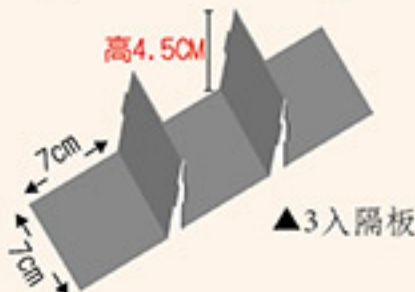

3入綜合禮盒

- ◆附3入隔板

歡樂兔 享 7折優惠

LD-Z-1 【手提袋】 尺寸/ 25x11x20cm 基本量/ 400組 ◎單價/8.5元
LD-Z 【3入盒】 尺寸/ 24.3x10x6cm 基本量/ 400組 加工效果/ 霧膜 ◎單價/17元

日式9入&二單位提盒

- ◆ 附三股繩42cm*2條
- ◆ 此盒型為空盒販售，內襯與隔板需另購

12入

星曜