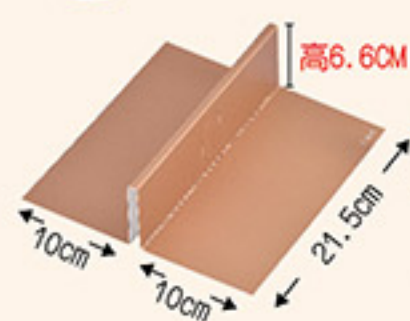

IB02 【雙層禮盒】附緞帶

尺寸/ 23.5x25x14.5cm 基本量/ 200組
加工效果/ 霧膜 ◎單價/47元

IB01-1 【單層提袋】

尺寸/ 25x8.5x29cm 基本量/ 400組
◎單價/11.5元

IB02-1 【雙層提袋】

尺寸/ 27.5x26x18.5cm 基本量/ 200組
加工效果/ 霧膜 ◎單價/16.5元

綠茵

IA01 【單層禮盒】

高底 尺寸/ 25x23.5x7cm 基本量/ 400組
加工效果/ 霧膜+燙金 ◎單價/27元

低底 尺寸/ 25x23.5x5.6cm 基本量/ 400組
加工效果/ 霧膜+燙金 ◎單價/26元

IA02-1 【雙層提袋】

尺寸/ 27.5x26x18.5cm 基本量/ 200組
加工效果/ 霧膜 ◎單價/16.5元

單層雙層禮盒內襯搭配區

◆ 為空盒販售，需另購

十字-大中隔

IHH-1

尺寸/ (單條)
10x21.5x高6.6cm
◎單價/3.5元

十字-2入小隔

IHH-2

尺寸/ (單格)
10x11x高6.6cm
◎單價/1.5元

6入斜板

IHH-3

尺寸/ (單條)
10x17.5x高4.2cm
◎單價/1.5元

禮盒-9宮格