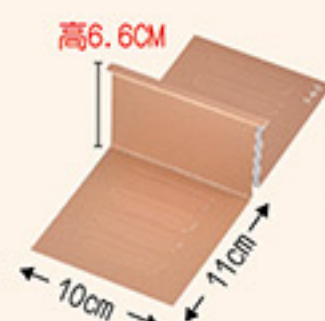

IB02 【雙層禮盒】附緞帶

尺寸/ 23.5x25x14.5cm 基本量/ 200組
加工效果/ 霧膜 ◎單價/47元

IB01-1 【單層提袋】

尺寸/ 25x8.5x29cm 基本量/ 400組
◎單價/11.5元

IB02-1 【雙層提袋】

尺寸/ 27.5x26x18.5cm 基本量/ 200組
加工效果/ 霧膜 ◎單價/16.5元

綠茵

IA01 【單層禮盒】

高底 尺寸/ 25x23.5x7cm 基本量/ 400組
加工效果/ 霧膜+燙金 ◎單價/27元

低底 尺寸/ 25x23.5x5.6cm 基本量/ 400組
加工效果/ 霧膜+燙金 ◎單價/26元

IA02-1 【雙層提袋】

尺寸/ 27.5x26x18.5cm 基本量/ 200組
加工效果/ 霧膜 ◎單價/16.5元

單層雙層禮盒內襯搭配區

◆ 為空盒販售，需另購

十字-大中隔

IHH-1

尺寸/ (單條)
10x21.5x高6.6cm
◎單價/3.5元

十字-2入小隔

IHH-2

尺寸/ (單格)
10x11x高6.6cm
◎單價/1.5元

6入斜板

IHH-3

尺寸/ (單條)
10x17.5x高4.2cm
◎單價/1.5元

禮盒-9宮格