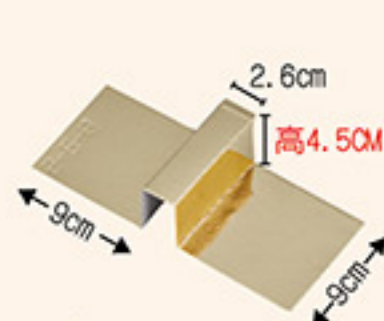

高底 尺寸/ 25x23.5x7cm 基本量/ 400組
加工效果/ 霧膜+燙金 ◎單價/27元

低底 尺寸/ 25x23.5x5.6cm 基本量/ 400組
加工效果/ 霧膜+燙金 ◎單價/26元

IA02-1 【雙層提袋】

尺寸/ 27.5x26x18.5cm 基本量/ 200組
加工效果/ 霧膜 ◎單價/16.5元

單層雙層禮盒內襯搭配區

◆ 為空盒販售，需另購

十字-大中隔

IHH-1

尺寸/ (單條)
10x21.5x高6.6cm
◎單價/3.5元

十字-2入小隔

IHH-2

尺寸/ (單格)
10x11x高6.6cm
◎單價/1.5元

6入斜板

IHH-3

尺寸/ (單條)
10x17.5x高4.2cm
◎單價/1.5元

禮盒-9宮格

IHH-4

◎單價/5.5元
尺寸/ (單格)7x7x高4.2cm

8入紙斜板

LE-Z-F

◎單價/3.5元
尺寸/ (單格)9.5x15x高2.9cm
◎可搭9入禮盒

2入餅乾隔板

JD-C

◎單價/2元
尺寸/ (單格)9x9x高4.5cm
◎可搭8入紙斜板

禮盒-套高板

IHH-5

◎單價/2.5元
尺寸/ 21.2x21.2x高2cm

高底搭配範例區

◆ 可依需求任意搭配組合

◎十字-大中隔板+2入小隔x2

◎十字-大中隔板+6入斜板x2

◎十字-大中隔板+2入小隔+6入斜板