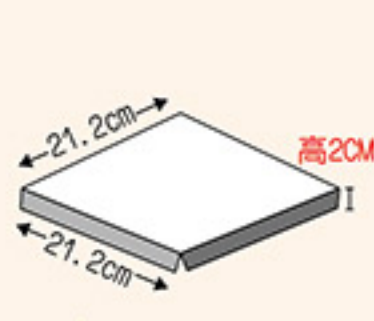

尺寸/ (單條)
10x21.5x高6.6cm
◎單價/3.5元

十字-2入小隔

IHH-2

尺寸/ (單格)
10x11x高6.6cm
◎單價/1.5元

6入斜板

IHH-3

尺寸/ (單條)
10x17.5x高4.2cm
◎單價/1.5元

禮盒-9宮格

IHH-4

◎單價/5.5元
尺寸/ (單格)7x7x高4.2cm

8入紙斜板

LE-Z-F

◎單價/3.5元
尺寸/ (單格)9.5x15x高2.9cm
◎可搭9入禮盒

2入餅乾隔板

JD-C

◎單價/2元
尺寸/ (單格)9x9x高4.5cm
◎可搭8入紙斜板

禮盒-套高板

IHH-5

◎單價/2.5元
尺寸/ 21.2x21.2x高2cm

高底搭配範例區

◆ 可依需求任意搭配組合

◎十字-大中隔板+2入小隔x2

◎十字-大中隔板+6入斜板x2

◎十字-大中隔板+2入小隔+6入斜板